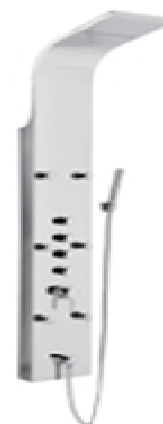

FOTO	VEGA	Ron
	<b>Set dus VEGA 5 functii B13100</b>	<b>125.40</b>

FOTO	NEO	Ron
	<b>Coloana dus NEO NBF051K</b>	<b>249.81</b>

FOTO	ALPHA	Ron
	<b>Coloana dus ALPHA 101B17100</b>	<b>258.09</b>

PANELURI

FOTO

CRISTAL WHITE

Ron

Panel dus 25\*160\*7.5 cm  
Sticla securizata  
Finisaj alb lucios  
3 functii: dus de mana  
dus superior  
hidromasaj

1399

FOTO

NIAGARA

Ron

Panel dus 22.5\*170\*7.5cm  
Inox lucios  
4 functii: dus de mana  
dus superior  
hidromasaj  
Efect de cascada