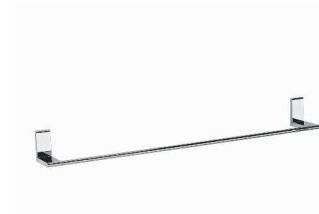

Ron

**70.01**

FOTO

ELLA

<b>Suport prosop 30cm ELLA B90</b>
------------------------------------

Ron

**90.39**

FOTO